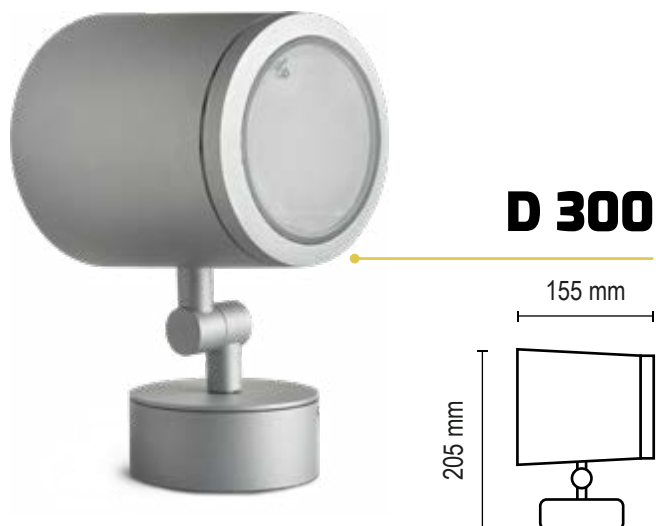

# TEKNO

Aplicue con movimiento para piso techo y pared  
Frente roscado al cuerpo

**Lámpara:** AR111 - Dicro - Led - Incandescente

**Zócalo:** GU10 / E27

**Lámpara:** AR111 - Dicro - Led - Incandescente

**Zócalo:** GU10 / E27