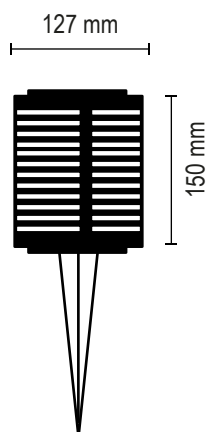

D 105

Cabezales de farola con pinche

D 105-1