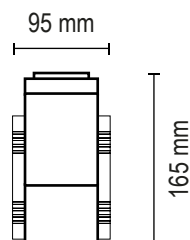

D 106-2

D 106-3