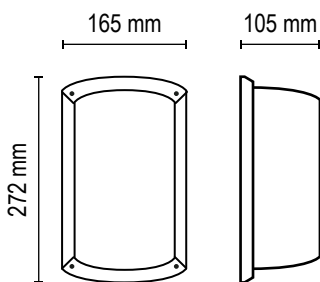

NOVA

Luminaria de diseño sobrio y robusto, aplicable de pared o techo

Nova Aro