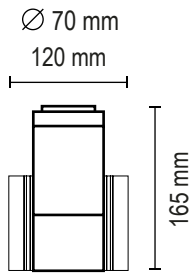

D 106

Aplique de policarbonato y aluminio para E-27, Dicro o Led

D 106-1

D 106-4

D 106-2

D 106-3