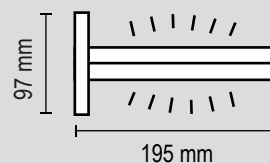

D 103

Aplique de múltiples combinaciones

D 103-8

Lámpara: Led - Incandescente - Dicro

Zócalo: E27 / GU10 / G9 / Módulo de led

Colores: ● Gris Grafito   ● Gris plata
● Marrón chocolate   ○ Blanco microtexturado
● Negro microtexturado

D 103-11

Lámpara: Led

Zócalo: Módulo de led

Colores: ● Gris Grafito   ● Gris plata
● Marrón chocolate   ○ Blanco microtexturado
● Negro microtexturado

D 103-14