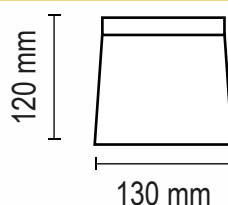

ENERGY

D 200

Lámpara: Led - Incandescente - AR111 - Dicro

Zócalo: GU10 / E27

D 201

Lámpara: Led - Incandescente - AR111 - Dicro

Zócalo: GU10 / E27

D 202

Lámpara: AR111 - Dicro

Zócalo: GU10

Colores:

● Gris Grafito	● Gris plata
● Marrón chocolate	○ Blanco microtexturado
● Negro microtexturado