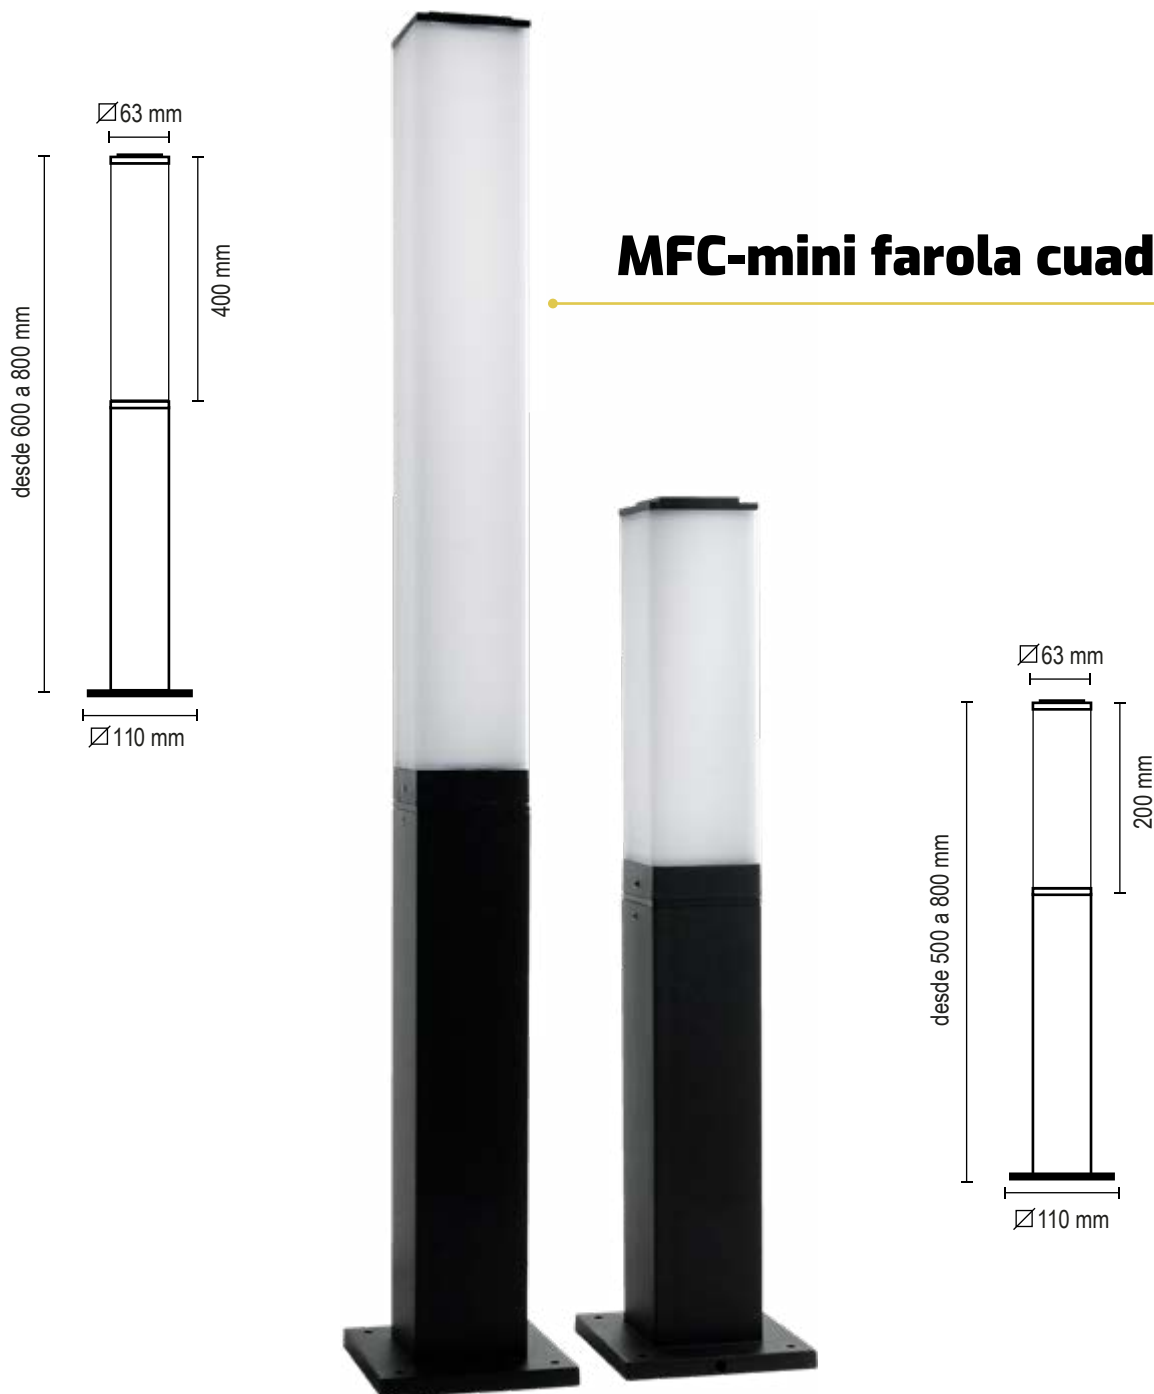

# MINI FAROLA

Luminaria para senderos - Lámparas E-27 o GU10 Dicro/LED

# MFL-mini farola louver

**Lámpara:** Led - Incandescente - Dicro

**Zócalo:** E27 / GU10

**Colores:**

● Gris Grafito	● Gris plata
● Marrón chocolate	○ Blanco microtexturado
● Negro microtexturado	

# MINI FAROLA

Luminaria para senderos