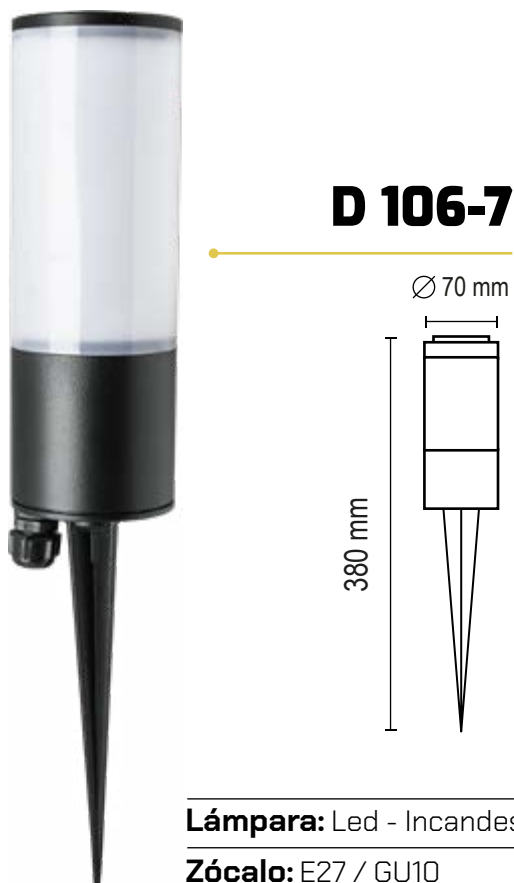

D 106-5

D 106-6

D 106-7

D 106-8

Lámpara: Led - Incandescente - Dicro

Zócalo: E27 / GU10

Colores:

● Gris Grafito	● Gris plata
● Marrón chocolate	○ Blanco microtexturado
● Negro microtexturado