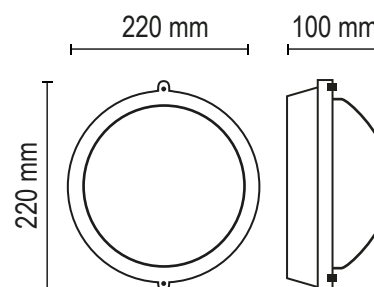

R 100A

Lámpara: Led / Incandescente

Zócalo: E27

Medidas: R60A: 190x190x100 mm / R100A: 220x220x100 mm

Colores:

- Gris Grafito
- Marrón chocolate
- Negro microtexturado
- Gris plata
- Blanco microtexturado