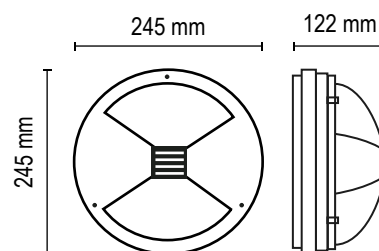

Plafón redondo, aplicable de pared o techo

Ibiza Moño

Lámpara: Led - Incandescente

Zócalo: E27 / 2X E27

Medidas: altura 245 mm - ancho 245 mm - profundidad 122 mm

Colores:

- Gris Grafito
- Marrón chocolate
- Negro microtexturado
- Gris plata
- Blanco microtexturado