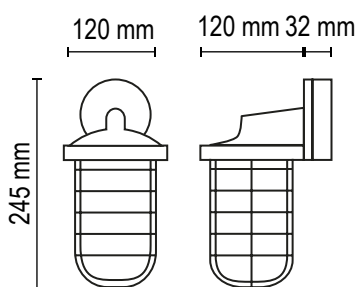

## L 100

**Lámpara:** Led - Incandescente

**Zócalo:** E27

**Medidas:** altura 130 mm - ancho 275 mm - profundidad 110 mm

**Colores:**

● Gris Grafito	● Gris plata
● Marrón chocolate	○ Blanco microtexturado
● Negro microtexturado	

# M 40

Aplique de pared con reja de alambre

Cobre

Platil

Gris

Oro

## M 40 pared

**Lámpara:** Led - Incandescente - Dicro

**Zócalo:** E27 / GU10

**Medidas:** altura 184 mm - ancho 240 mm - profundidad 143

**Colores:**

● Gris Grafito	● Gris plata	● Platil
● Marrón chocolate	○ Blanco microtexturado	● Cobre
● Negro microtexturado	● Oro	