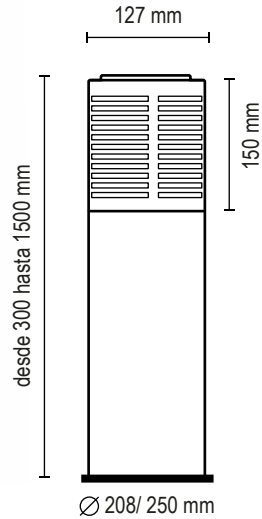

FAROLA

Cabezal 1

Cabezal de inyección de aluminio y policarbonato satinado