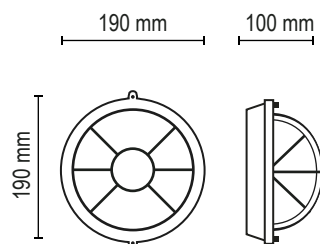

R 60 / 100

Luminaria tipo tortuga clásica redonda chica / grande

R 60