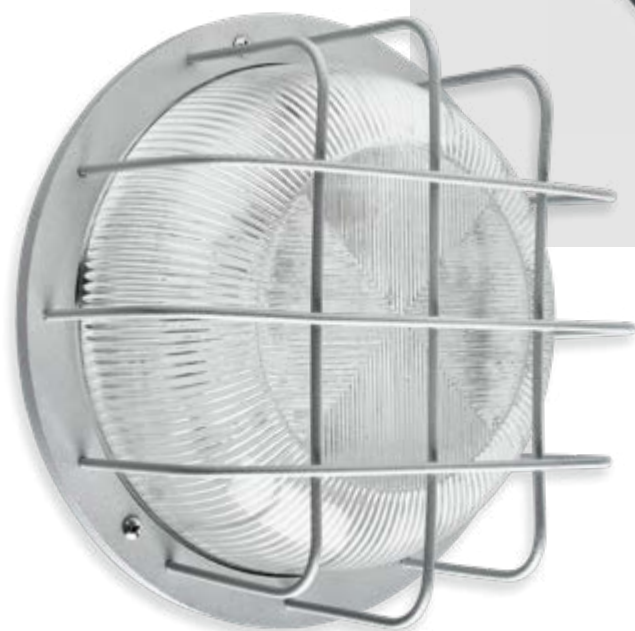

R 200 / 2000

Luminaria redonda grande, aplicable de pared o techo

R 200