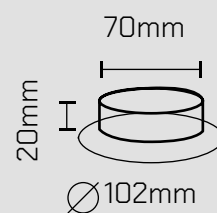

ENERGY

Proyector compacto y robusto adaptable a todo tipo de lámparas

D 205

D 206

Lámpara: Led

Zócalo: Módulo Led

Colores:

● Gris Grafito	● Gris plata
● Marrón chocolate	○ Blanco microtexturado
● Negro microtexturado