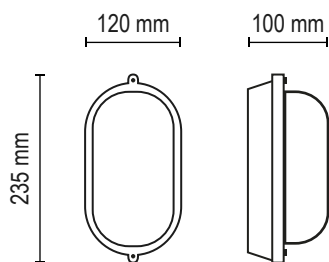

L 40 / 100A

Luminaria tipo tortuga clásica ovalada chica / grande

L 40