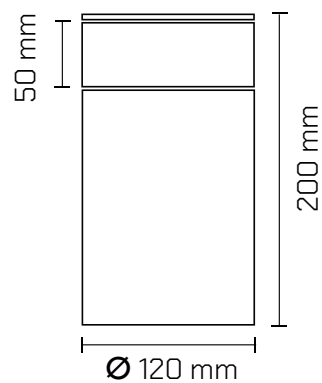

D800/20

Lámpara: AR111

Zócalo: GU10

Colores:

● Gris Grafito	● Gris plata
● Marrón chocolate	○ Blanco microtexturado
● Negro microtexturado