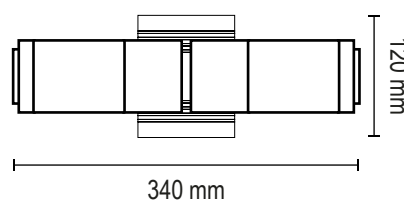

D 106

Aplique de policarbonato y aluminio para E-27, Dicro o Led

D 106-1

D 106-4

D 106-2

D 106-3