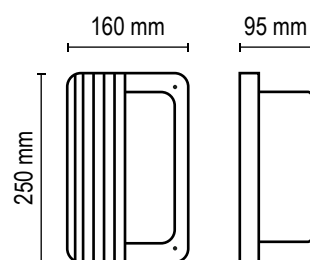

## EM/T

**Lámpara:** Dicro

**Zócalo:** GU10

**Medidas:** Ø 250 mm - altura 300 mm - ancho 70 mm

**Colores:**

- Gris Grafito
- Gris plata
- Marrón chocolate
- Blanco microtexturado
- Negro microtexturado

EM

**Lámpara:** Dicro

**Zócalo:** GU10

**Medidas:** Ø 250 mm - altura 300 mm - ancho 70 mm

**Colores:**

- Gris Grafito
- Gris plata
- Marrón chocolate
- Blanco microtexturado
- Negro microtexturado

## Mirasol

**Lámpara:** Led - Incandescente

**Zócalo:** E27 / 2X E27

**Medidas:** altura 160 mm - ancho 285 mm - profundidad 105 mm

**Colores:**

● Gris Grafito	● Gris plata
● Marrón chocolate	○ Blanco microtexturado
● Negro microtexturado	

## M 100 Visera Horizontal

**Lámpara:** Led - Incandescente

**Zócalo:** E27 / 2X E27

**Medidas:** altura 160 mm - ancho 250 mm - profundidad 95 mm

**Colores:**

- Gris Grafito
- Gris plata
- Marrón chocolate
- Blanco microtexturado
- Negro microtexturado