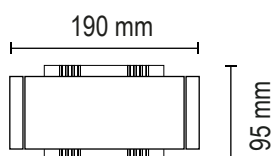

CELENO

Proyector cuadrado de techo, pared o piso para dicro; con movimiento

D 605