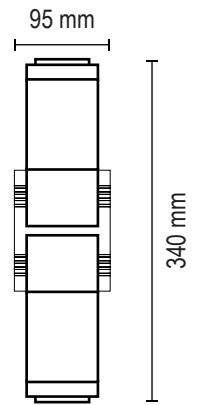

D 106

Aplique de policarbonato y aluminio para E-27, Dicro o Led

D 106-1

D 106-4

D 106-2

D 106-3