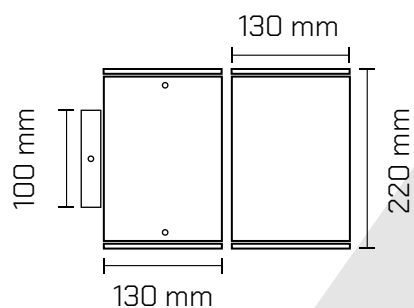

D 703

Lámpara: AR111

Zócalo: GU10

Colores:

- Gris Grafito
- Gris plata
- Marrón chocolate
- Blanco microtexturado
- Negro microtexturado