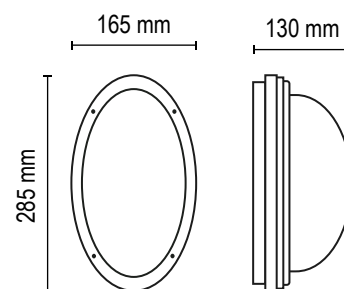

Ely Aro

Lámpara: Led - Incandescente

Zócalo: E27 / 2X E27

Medidas: altura 285 mm - ancho 165 mm - profundidad 130 mm

Colores:

- ☐ Gris Grafito
- ☐ Gris plata
- ☐ Marrón chocolate
- ☐ Blanco microtexturado
- ☐ Negro microtexturado