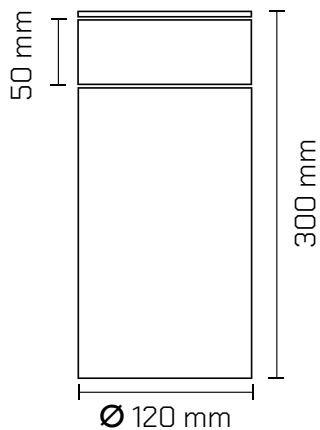

CYGNUS

Luminaria para senderos

D800/30

D800/20

Lámpara: AR111

Zócalo: GU10

Colores:

● Gris Grafito	● Gris plata
● Marrón chocolate	○ Blanco microtexturado
● Negro microtexturado