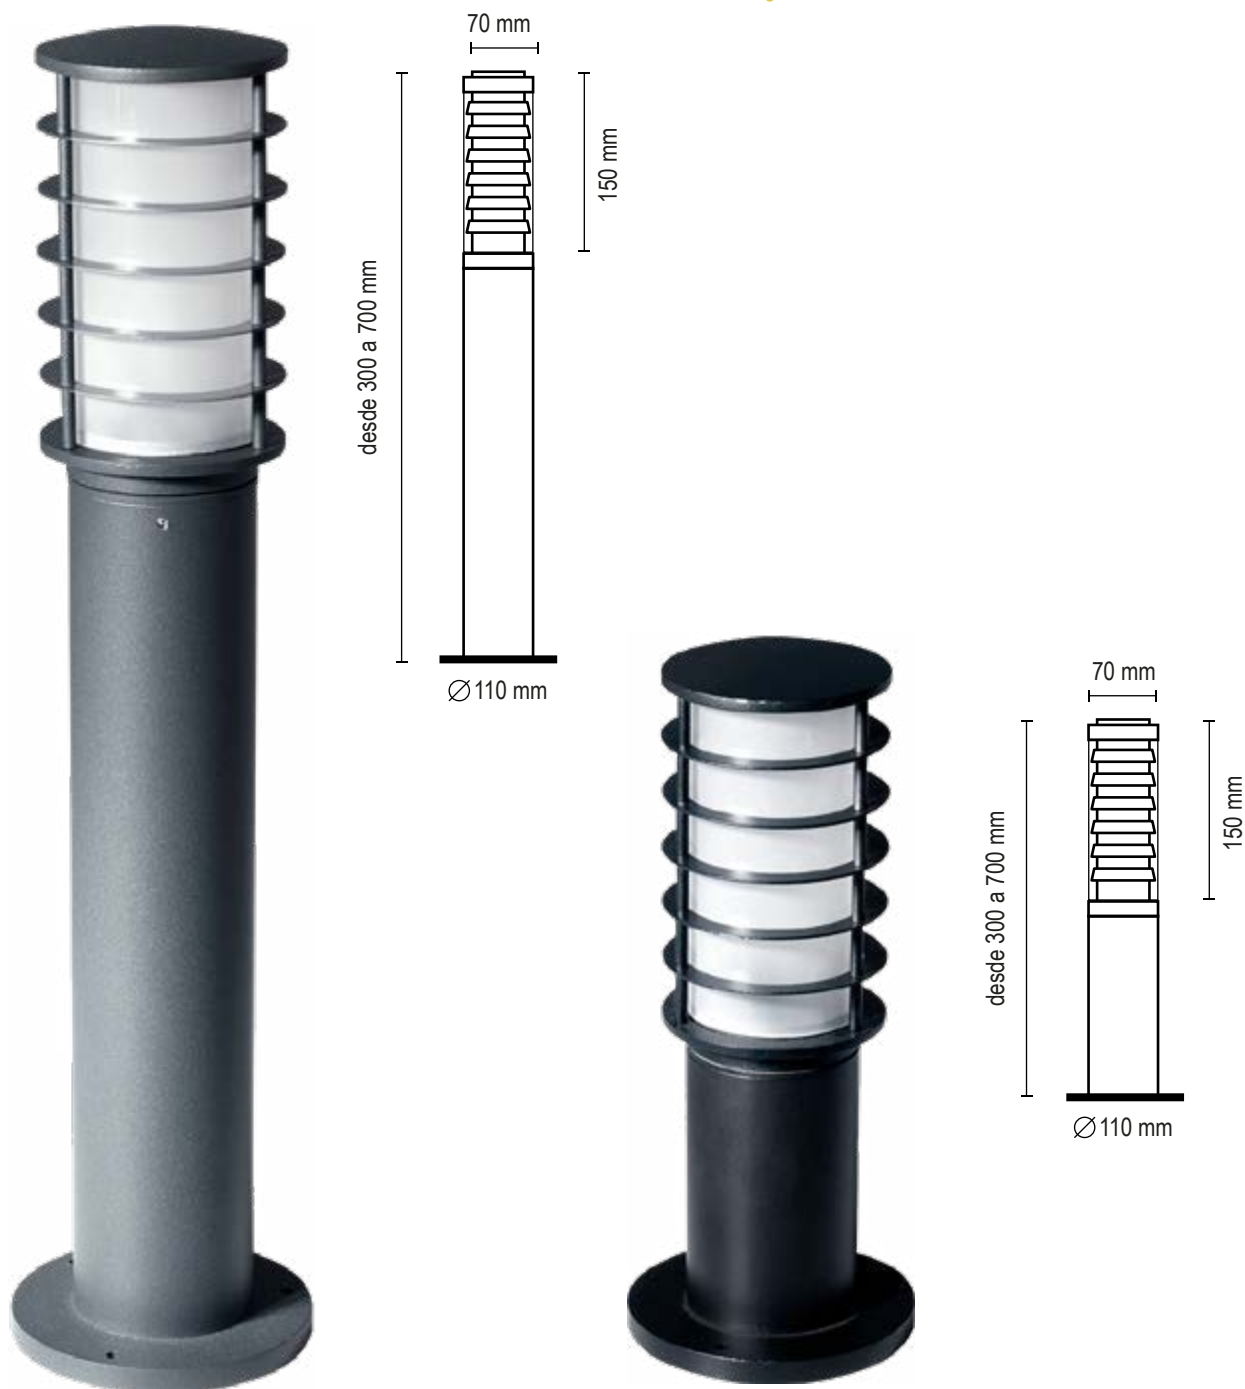

MFL-mini farola louver

Lámpara: Led - Incandescente - Dicro

Zócalo: E27 / GU10

Colores:

● Gris Grafito	● Gris plata
● Marrón chocolate	○ Blanco microtexturado
● Negro microtexturado