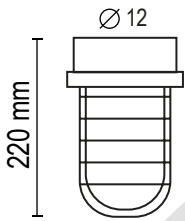

## L 100

**Lámpara:** Led - Incandescente

**Zócalo:** E27

**Medidas:** altura 130 mm - ancho 275 mm - profundidad 110 mm

**Colores:**

● Gris Grafito	● Gris plata
● Marrón chocolate	○ Blanco microtexturado
● Negro microtexturado	

## M 40 pared

**Lámpara:** Led - Incandescente - Dicro

**Zócalo:** E27 / GU10

**Medidas:** altura 184 mm - ancho 240 mm - profundidad 143

**Colores:**

● Gris Grafito	● Gris plata	● Platil
● Marrón chocolate	○ Blanco microtexturado	● Cobre
● Negro microtexturado	● Oro	

## M 40 techo

**Lámpara:** Led - Incandescente - Dicro

**Zócalo:** E27 / GU10

**Medidas:** altura 184 mm - ancho 240 mm - profundidad 143

**Colores:**

● Gris Grafito	● Gris plata	● Platil
● Marrón chocolate	● Blanco microtexturado	● Cobre
● Negro microtexturado	● Oro	