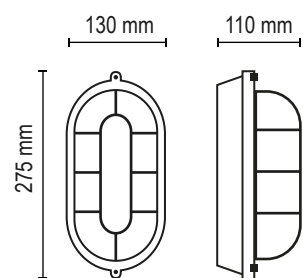

## M 100 Visera Horizontal

**Lámpara:** Led - Incandescente

**Zócalo:** E27 / 2X E27

**Medidas:** altura 160 mm - ancho 250 mm - profundidad 95 mm

**Colores:**

- Gris Grafito
- Gris plata
- Marrón chocolate
- Blanco microtexturado
- Negro microtexturado

## L 100A

**Lámpara:** Led - Incandescente

**Zócalo:** E27

**Medidas:** altura 184 mm - ancho 240 mm - profundidad 143

**Colores:**

● Gris Grafito	● Gris plata
● Marrón chocolate	○ Blanco microtexturado
● Negro microtexturado	

## L 100

**Lámpara:** Led - Incandescente

**Zócalo:** E27

**Medidas:** altura 130 mm - ancho 275 mm - profundidad 110 mm

**Colores:**

● Gris Grafito	● Gris plata
● Marrón chocolate	○ Blanco microtexturado
● Negro microtexturado	