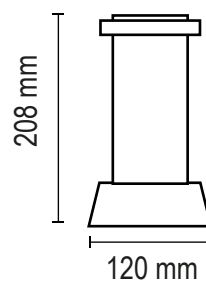

D 100

Artefacto súper compacto diseñado para Senderos, caminos, etc

D100-1

D100-2

D100-3