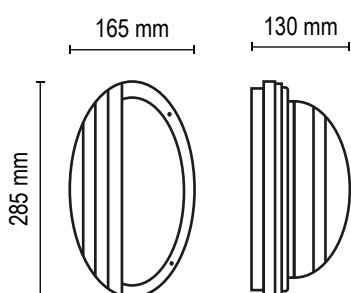

ELY

Luminaria elíptica, aplicable en pared o techo

Ely Grilla