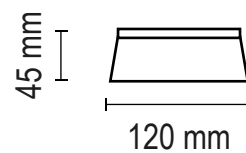

D 203

D 204

Lámpara: Led

Zócalo: 2x G9 / Módulo de led

Colores:

- Gris Grafito
- Gris plata
- Marrón chocolate
- Blanco microtexturado
- Negro microtexturado