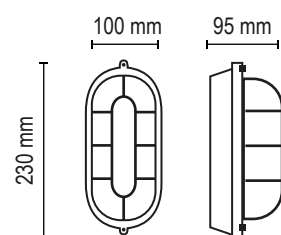

L 60 / 100

Luminaria tipo tortuga clásica ovalada chica / grande

L 60

L 100

Lámpara: Led - Incandescente

Zócalo: E27

Medidas: altura 130 mm - ancho 275 mm - profundidad 110 mm

Colores:

● Gris Grafito	● Gris plata
● Marrón chocolate	○ Blanco microtexturado
● Negro microtexturado