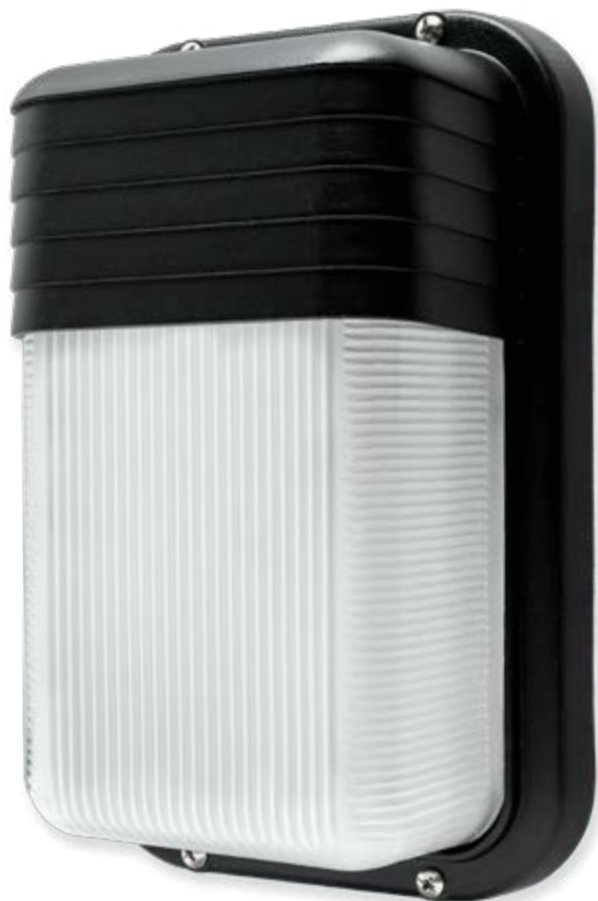

M 100 Visera Vertical