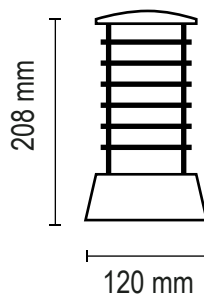

D 100

Artefacto súper compacto diseñado para Senderos, caminos, etc

D100-1

D100-2

D100-3