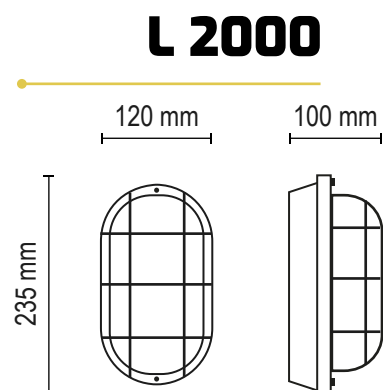

# L 200V

**Lámpara:** Led - Incandescente

**Zócalo:** E27 / 2xE-27

**Medidas:** altura 120 mm - ancho 235 mm - profundidad 100

**Colores:** ● Gris Grafito      ● Gris plata  
● Marrón chocolate      ○ Blanco microtexturado  
● Negro microtexturado

# L 2000

**Lámpara:** Led - Incandescente

**Zócalo:** E27 / 2xE-27

**Medidas:** altura 120 mm - ancho 235 mm - profundidad 100

**Colores:**

● Gris Grafito	● Gris plata
● Marrón chocolate	○ Blanco microtexturado
● Negro microtexturado	