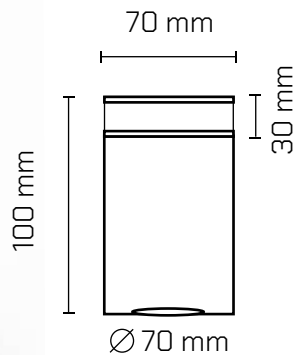

Lámpara: Led

Zócalo: Módulo de Led