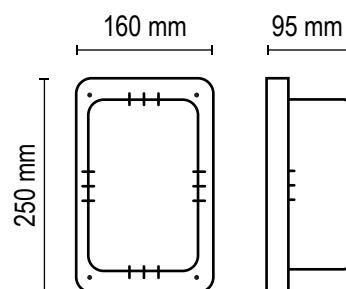

M 100

Luminaria rectangular, aplicable de pared o techo

M 100 Reja

M 100 Aro