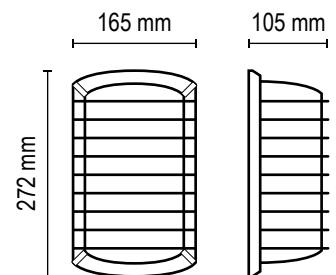

Nova Reja

Lámpara: Led - Incandescente

Zócalo: E27 / 2X E27

Medidas: altura 165 mm - ancho 272 mm - profundidad 105

Colores:

● Gris Grafito	● Gris plata
● Marrón chocolate	○ Blanco microtexturado
● Negro microtexturado