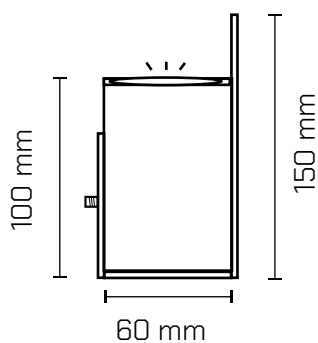

CELENO

Proyector cuadrado de techo, pared o piso para dicro;
con movimiento

D 606

D 607