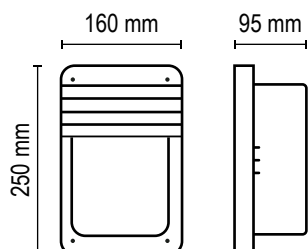

M 100 Visera Vertical