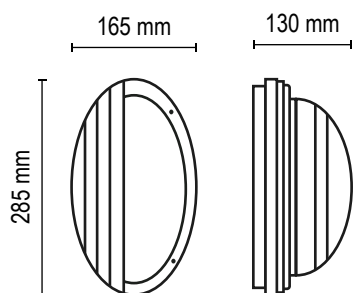

Ely Visera

Ely Aro

Lámpara: Led - Incandescente

Zócalo: E27 / 2X E27

Medidas: altura 285 mm - ancho 165 mm - profundidad 130 mm

Colores:

- ☐ Gris Grafito
- ☐ Gris plata
- ☐ Marrón chocolate
- ☐ Blanco microtexturado
- ☐ Negro microtexturado