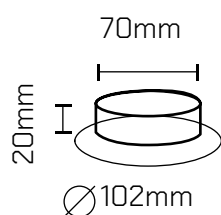

ENERGY

Proyector compacto y robusto adaptable a todo tipo de lámparas

D 205