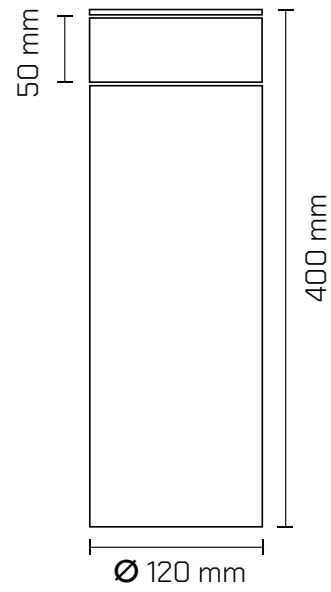

D800/40

D 801

Lámpara: Led

Zócalo: 2x G9- Módulo de Led