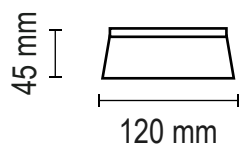

D 203

D 204

Lámpara: Led

Zócalo: 2x G9 / Módulo de led

Colores:

- Gris Grafito
- Gris plata
- Marrón chocolate
- Blanco microtexturado
- Negro microtexturado