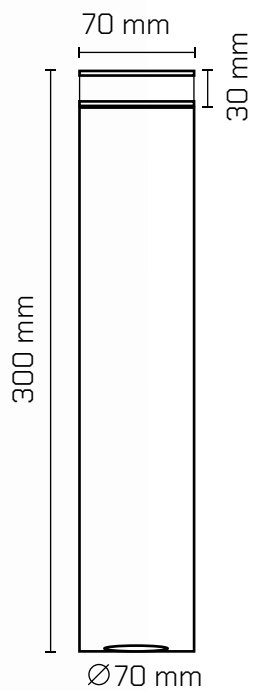

D802/30

Lámpara: Dicro

Zócalo: GU10