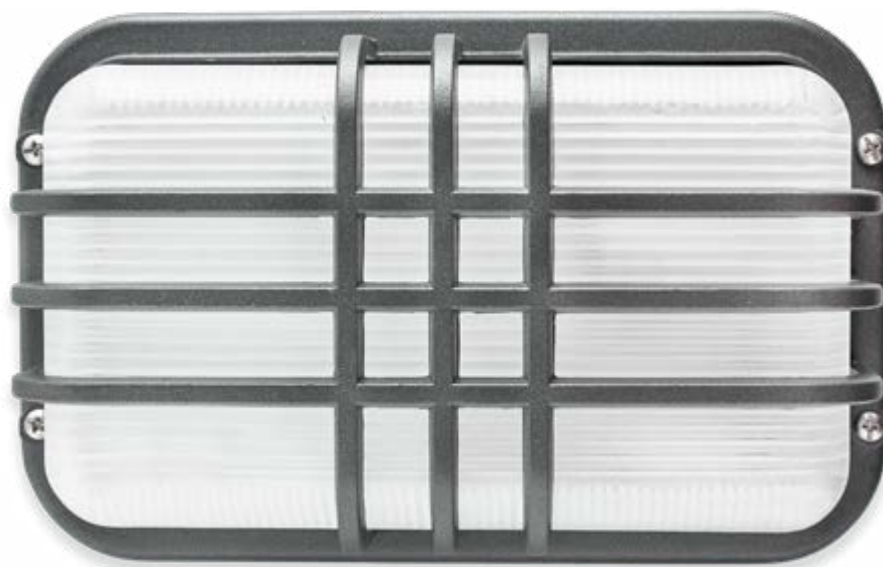

M 100

Luminaria rectangular, aplicable de pared o techo

M 100 Reja