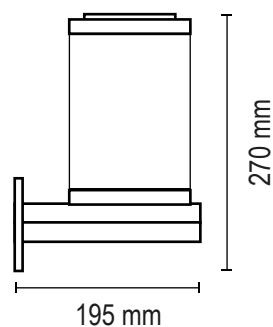

D 104

Alpique de farola con difusor y policarbonato

D 104-2

D 104-5

Lámpara: Led - Incandescente

Zócalo: E27 / Módulo de led

Colores:

● Gris Grafito	● Gris plata
● Marrón chocolate	○ Blanco microtexturado
● Negro microtexturado