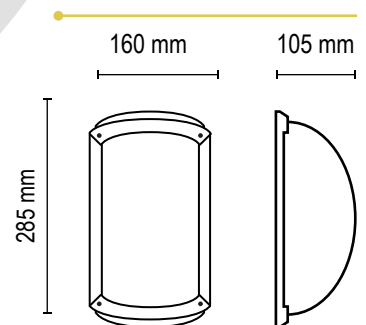

## EM/T

**Lámpara:** Dicro

**Zócalo:** GU10

**Medidas:** Ø 250 mm - altura 300 mm - ancho 70 mm

**Colores:**

- Gris Grafito
- Gris plata
- Marrón chocolate
- Blanco microtexturado
- Negro microtexturado

EM

**Lámpara:** Dicro

**Zócalo:** GU10

**Medidas:** Ø 250 mm - altura 300 mm - ancho 70 mm

**Colores:**

- Gris Grafito
- Gris plata
- Marrón chocolate
- Blanco microtexturado
- Negro microtexturado

## Nova Reja

**Lámpara:** Led - Incandescente

**Zócalo:** E27 / 2X E27

**Medidas:** altura 165 mm - ancho 272 mm - profundidad 105

**Colores:**

● Gris Grafito	● Gris plata
● Marrón chocolate	○ Blanco microtexturado
● Negro microtexturado	

## Mirasol

**Lámpara:** Led - Incandescente

**Zócalo:** E27 / 2X E27

**Medidas:** altura 160 mm - ancho 285 mm - profundidad 105 mm

**Colores:**

● Gris Grafito	● Gris plata
● Marrón chocolate	○ Blanco microtexturado
● Negro microtexturado	