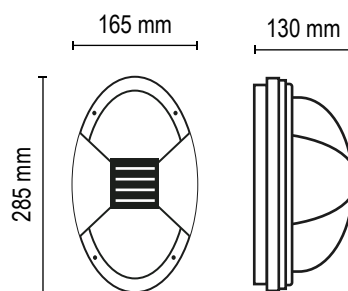

ELY

Luminaria elíptica, aplicable en pared o techo

Ely Grilla

Ely Moño