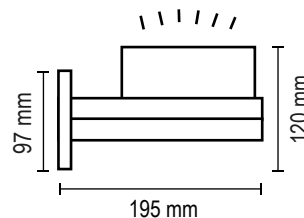

D 103-17

D 103-19

Lámpara: AR111 - Dicro

Zócalo: GU10

Colores:

- Gris Grafito
- Gris plata
- Marrón chocolate
- Blanco microtexturado
- Negro microtexturado