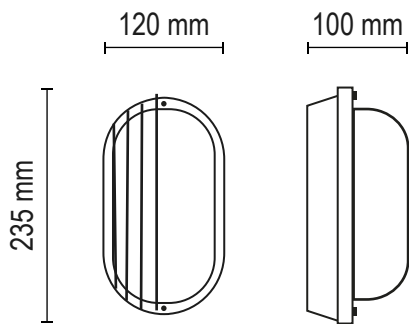

Lámpara: Led - Incandescente

Zócalo: E27 / 2xE-27

Medidas: altura 120 mm - ancho 235 mm - profundidad 100

Colores: ● Gris Grafito   ● Gris plata
● Marrón chocolate   ○ Blanco microtexturado
● Negro microtexturado