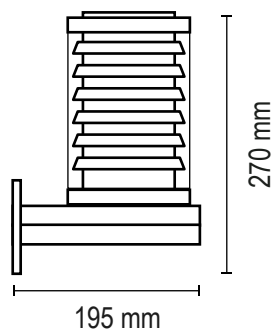

D 104

Alpique de farola con difusor y policarbonato

D 104-2