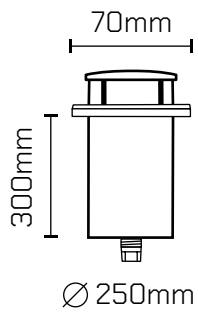

## EM/T

**Lámpara:** Dicro

**Zócalo:** GU10

**Medidas:** Ø 250 mm - altura 300 mm - ancho 70 mm

**Colores:**

- Gris Grafito
- Gris plata
- Marrón chocolate
- Blanco microtexturado
- Negro microtexturado

EM

**Lámpara:** Dicro

**Zócalo:** GU10

**Medidas:** Ø 250 mm - altura 300 mm - ancho 70 mm

**Colores:**

- Gris Grafito
- Gris plata
- Marrón chocolate
- Blanco microtexturado
- Negro microtexturado