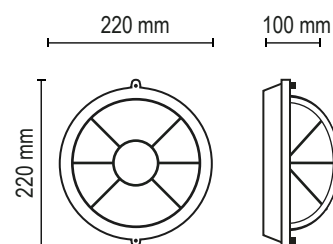

R 60 / 100

Luminaria tipo tortuga clásica redonda chica / grande

R 60

R 100

Lámpara: Led / Incandescente

Zócalo: E27

Medidas: R60: 190x190x100 mm / R100: 220x220x100 mm

Colores: ● Gris Grafito ● Gris plata
● Marrón chocolate ○ Blanco microtexturado
● Negro microtexturado