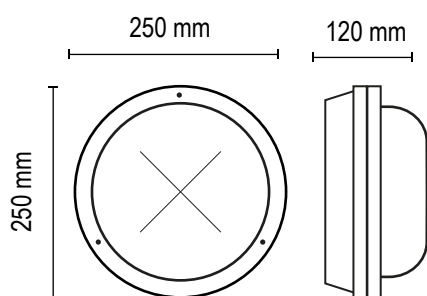

R 200 / 2000

Luminaria redonda grande, aplicable de pared o techo

R 200