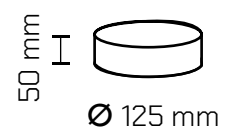

Lámpara: Led

Zócalo: 2x G9- Módulo de Led