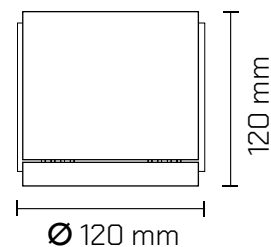

AQUILA

D 700

D 701

Lámpara: AR111

Zócalo: GU10

Colores:

● Gris Grafito	● Gris plata
● Marrón chocolate	○ Blanco microtexturado
● Negro microtexturado