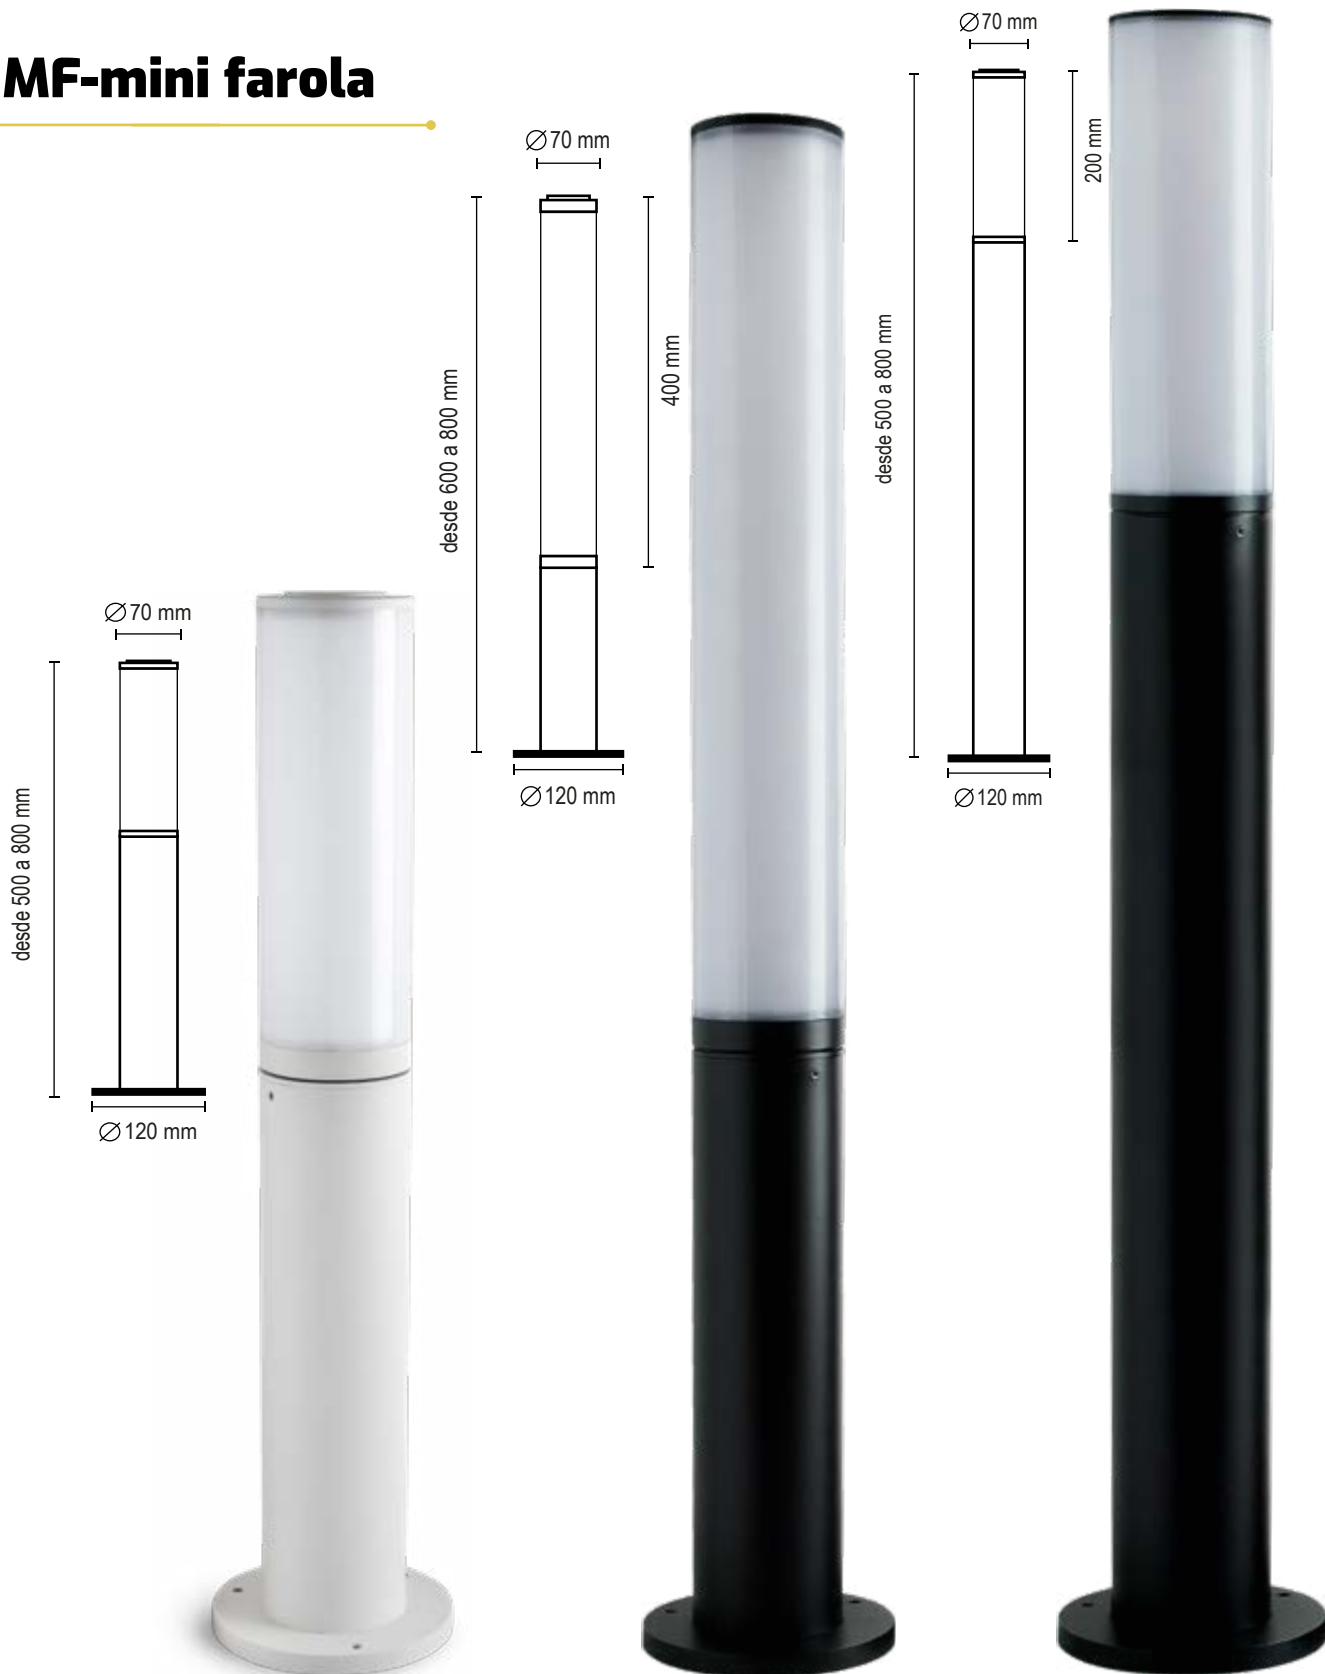

MINI FAROLA

Luminaria para senderos - Lámparas E-27 o GU10 Dicro/LED

MF-mini farola