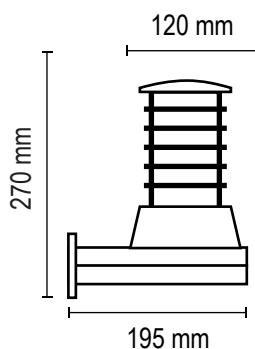

D 103-5

Lámpara: Led - Incandescente - Dicro

Zócalo: E27 / GU10 / G9 / Módulo de led

Colores:

● Gris Grafito	● Gris plata
● Marrón chocolate	○ Blanco microtexturado
● Negro microtexturado