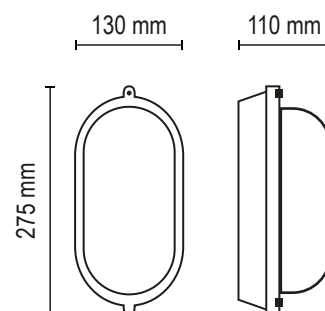

L 100A

Lámpara: Led - Incandescente

Zócalo: E27

Medidas: altura 184 mm - ancho 240 mm - profundidad 143

Colores:

● Gris Grafito	● Gris plata
● Marrón chocolate	○ Blanco microtexturado
● Negro microtexturado