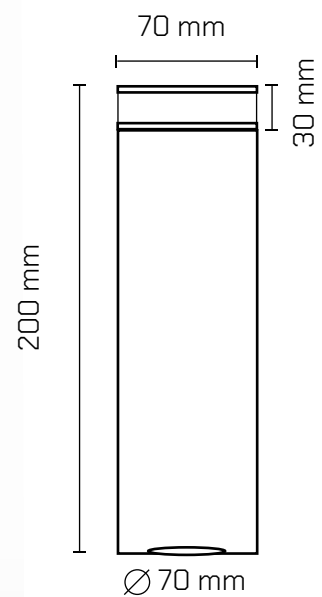

D802/20

Lámpara: Dicro

Zócalo: GU10