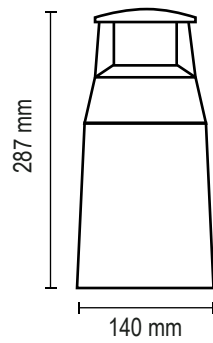

D 101

Farola enana diseñado para Senderos, caminos, pilares, etc.

D 101-1