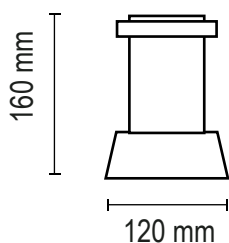

D100-4

D100-5

Lámpara: Led - Incandescente - Dicro

Zócalo: E27 / GU10 / G9 / Módulo de led

Colores:

● Gris Grafito	● Gris plata
● Marrón chocolate	○ Blanco microtexturado
● Negro microtexturado