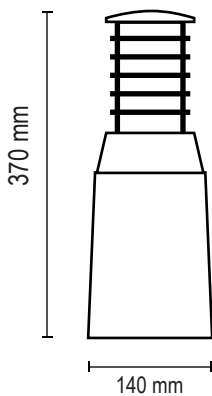

D 101

Farola enana diseñado para Senderos, caminos, pilares, etc.

D 101-1

D 101-2

D 101-3

Lámpara: Led - Incandescente - Dicro

Zócalo: E27 / GU10 / G9 / Módulo de led

Colores:

● Gris Grafito	● Gris plata
● Marrón chocolate	○ Blanco microtexturado
● Negro microtexturado