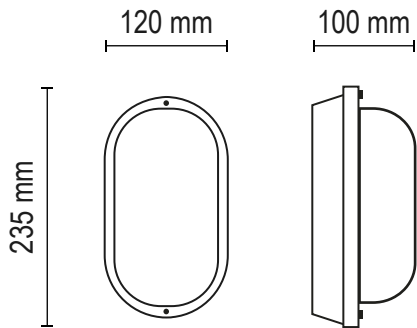

L 200

L 200V

Lámpara: Led - Incandescente

Zócalo: E27 / 2xE-27

Medidas: altura 120 mm - ancho 235 mm - profundidad 100

Colores: ● Gris Grafito   ● Gris plata
● Marrón chocolate   ○ Blanco microtexturado
● Negro microtexturado