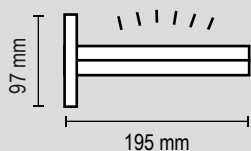

D 103

Aplique de múltiples combinaciones

D 103-8

Lámpara: Led - Incandescente - Dicro

Zócalo: E27 / GU10 / G9 / Módulo de led

Colores: ● Gris Grafito   ● Gris plata
● Marrón chocolate   ○ Blanco microtexturado
● Negro microtexturado

D 103-11

Lámpara: Led

Zócalo: Módulo de led

Colores: ● Gris Grafito   ● Gris plata
● Marrón chocolate   ○ Blanco microtexturado
● Negro microtexturado

D 103-14