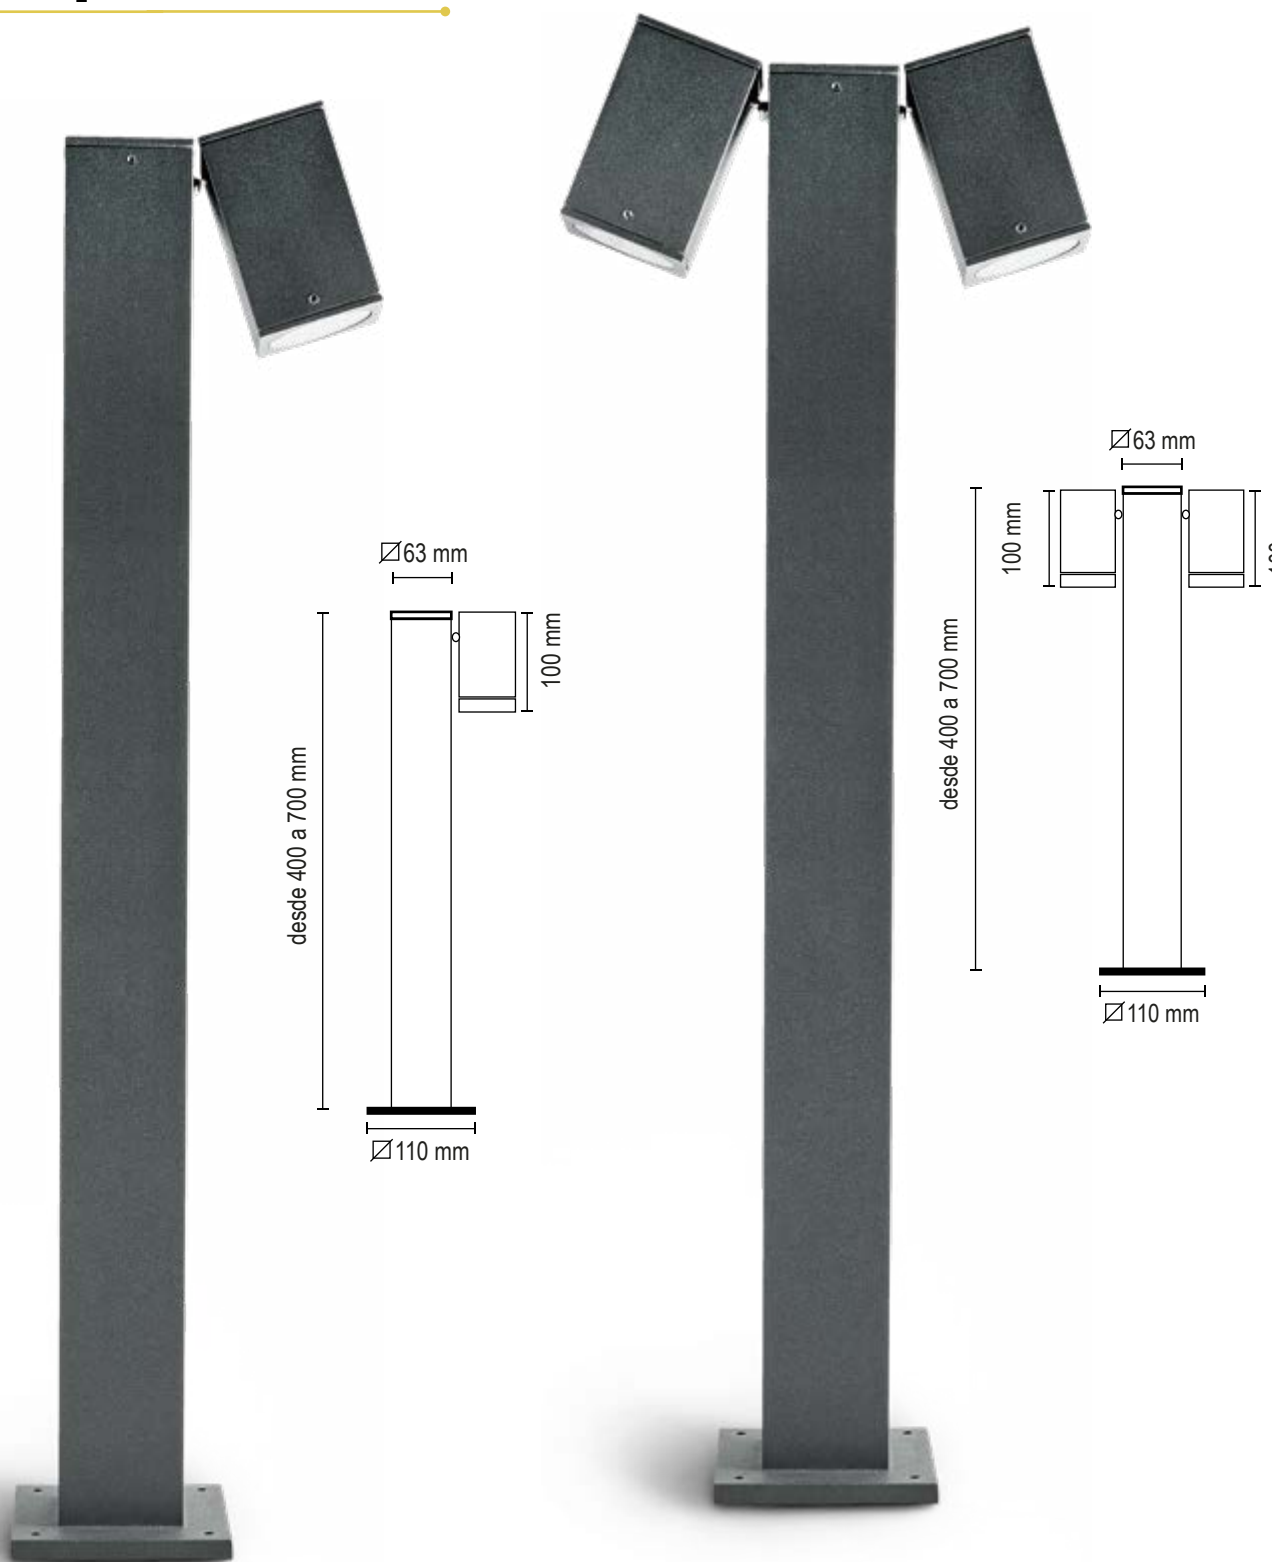

MFC- simple / doble

Lámpara: Dicro

Zócalo: GU10

1. **Colores:**
2. Gris Grafito
   - Marrón chocolate
   - Negro microtexturado
   - Gris plata
   - Blanco microtexturado