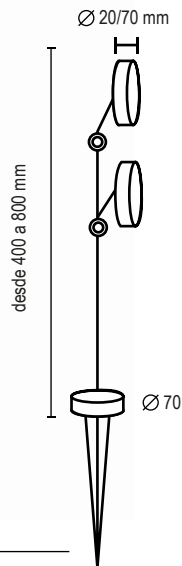

Lámpara: Led

Zócalo: Módulo Led