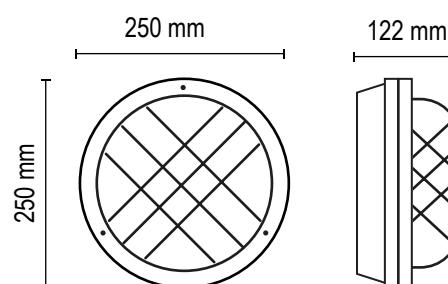

R 2000

Lámpara: Led - Incandescente

Zócalo: E27 / 2xE-27

Medidas: altura 250 mm - ancho 250 mm - profundidad 122 mm

Colores:

● Gris Grafito	● Gris plata
● Marrón chocolate	○ Blanco microtexturado
● Negro microtexturado