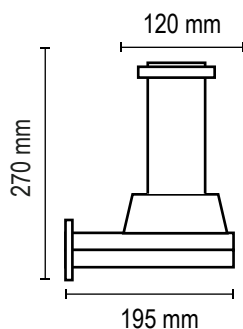

D 103

Aplique de múltiples combinaciones

D 103-8

Lámpara: Led - Incandescente - Dicro

Zócalo: E27 / GU10 / G9 / Módulo de led

Colores: ● Gris Grafito   ● Gris plata
● Marrón chocolate   ○ Blanco microtexturado
● Negro microtexturado

D 103-11

Lámpara: Led

Zócalo: Módulo de led

Colores: ● Gris Grafito   ● Gris plata
● Marrón chocolate   ○ Blanco microtexturado
● Negro microtexturado

D 103-14