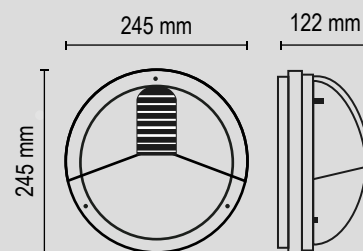

Ibiza Visera