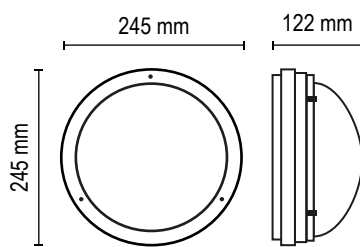

Plafón redondo, aplicable de pared o techo

Lámpara: Led - Incandescente

Zócalo: E27 / 2X E27

Medidas: altura 245 mm - ancho 245 mm - profundidad 122 mm

Colores:

- Gris Grafito
- Marrón chocolate
- Negro microtexturado
- Gris plata
- Blanco microtexturado