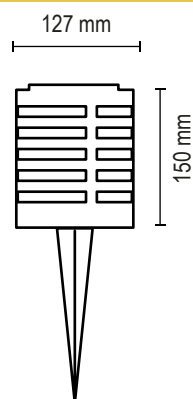

D 105

Cabezales de farola con pinche

D 105-1

D 105-2

D 105-3

D 105-4

Lámpara: Led - Incandescente

Zócalo: E27

Colores:

● Gris Grafito	● Gris plata
● Marrón chocolate	○ Blanco microtexturado
● Negro microtexturado