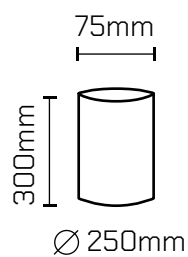

## EM/T

**Lámpara:** Dicro

**Zócalo:** GU10

**Medidas:** Ø 250 mm - altura 300 mm - ancho 70 mm

**Colores:**

- Gris Grafito
- Gris plata
- Marrón chocolate
- Blanco microtexturado
- Negro microtexturado

EM

**Lámpara:** Dicro

**Zócalo:** GU10

**Medidas:** Ø 250 mm - altura 300 mm - ancho 70 mm

**Colores:**

- Gris Grafito
- Gris plata
- Marrón chocolate
- Blanco microtexturado
- Negro microtexturado