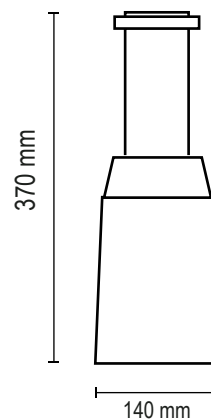

D 101

Farola enana diseñado para Senderos, caminos, pilares, etc.

D 101-1

D 101-2

D 101-3

Lámpara: Led - Incandescente - Dicro

Zócalo: E27 / GU10 / G9 / Módulo de led

Colores:

● Gris Grafito	● Gris plata
● Marrón chocolate	○ Blanco microtexturado
● Negro microtexturado