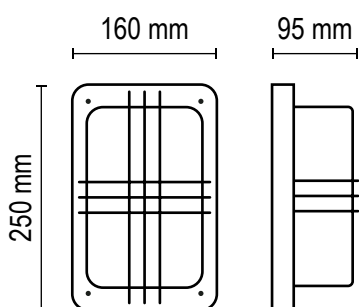

M 100

Luminaria rectangular, aplicable de pared o techo

M 100 Reja