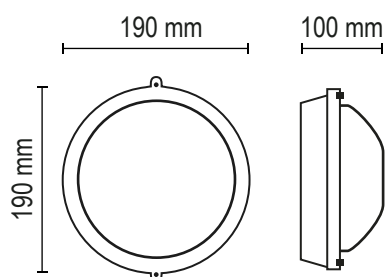

R 60A / 100A

Luminaria tipo tortuga clásica redonda chica / grande

R 60A