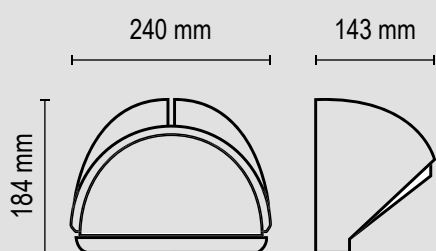

APOLO

Luminaria semi circular, aplicable de pared o techo

Apolo

Lámpara: Led - Incandescente

Zócalo: E27 / 2X E27

Medidas: altura 184 mm - ancho 240 mm - profundidad 143

Colores:

- Gris Grafito
- Marrón chocolate
- Negro microtexturado
- Gris plata
- Blanco microtexturado