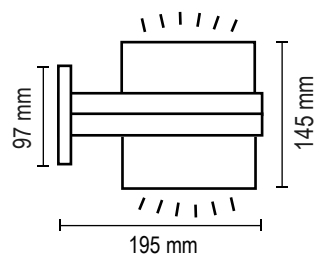

D 103-17

D 103-19

Lámpara: AR111 - Dicro

Zócalo: GU10

Colores:

- Gris Grafito
- Gris plata
- Marrón chocolate
- Blanco microtexturado
- Negro microtexturado