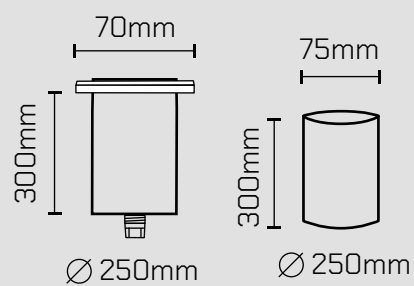

## EM/T

**Lámpara:** Dicro

**Zócalo:** GU10

**Medidas:** Ø 250 mm - altura 300 mm - ancho 70 mm

**Colores:**

- Gris Grafito
- Gris plata
- Marrón chocolate
- Blanco microtexturado
- Negro microtexturado

EM

**Lámpara:** Dicro

**Zócalo:** GU10

**Medidas:** Ø 250 mm - altura 300 mm - ancho 70 mm

**Colores:**

- Gris Grafito
- Gris plata
- Marrón chocolate
- Blanco microtexturado
- Negro microtexturado