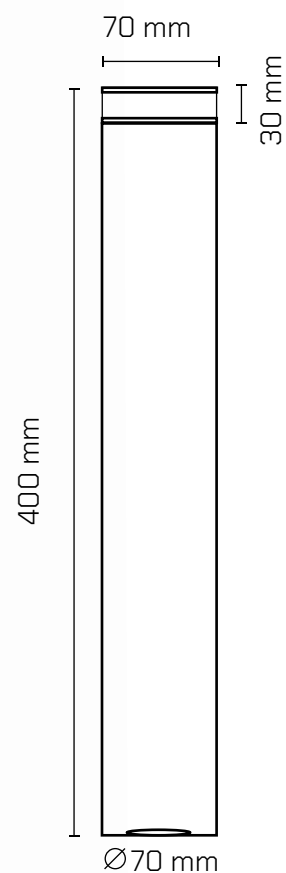

D802/40

Lámpara: Dicro

Zócalo: GU10

Colores:

● Gris Grafito	● Gris plata
● Marrón chocolate	○ Blanco microtexturado
● Negro microtexturado