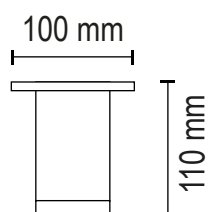

CELENO

Proyector cuadrado de techo, pared o piso para dicro;
con movimiento

D 600