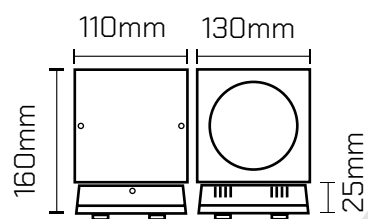

D 702

D 703

Lámpara: AR111

Zócalo: GU10

Colores:

- Gris Grafito
- Gris plata
- Marrón chocolate
- Blanco microtexturado
- Negro microtexturado