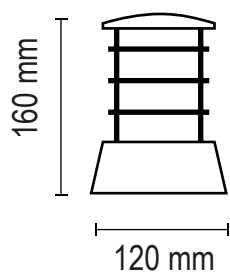

D100-4

D100-5

Lámpara: Led - Incandescente - Dicro

Zócalo: E27 / GU10 / G9 / Módulo de led

Colores:

● Gris Grafito	● Gris plata
● Marrón chocolate	○ Blanco microtexturado
● Negro microtexturado