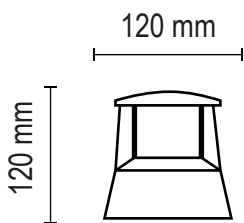

D 100

Artefacto súper compacto diseñado para Senderos, caminos, etc

D100-1