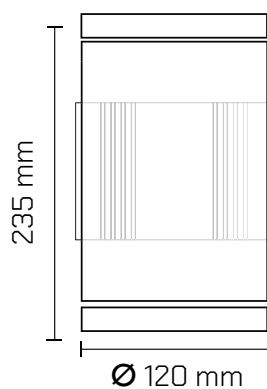

AQUILA

D 700

D 701

Lámpara: AR111

Zócalo: GU10

Colores:

● Gris Grafito	● Gris plata
● Marrón chocolate	○ Blanco microtexturado
● Negro microtexturado