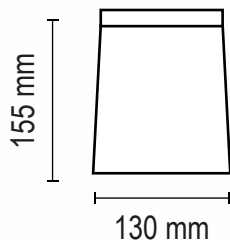

ENERGY

D 200

Lámpara: Led - Incandescente - AR111 - Dicro

Zócalo: GU10 / E27

D 201