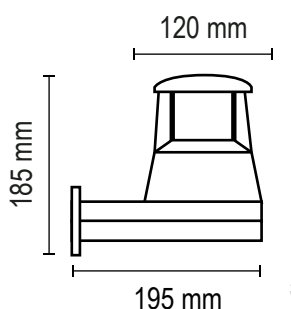

D 103

Aplique de múltiples combinaciones

D 103-2